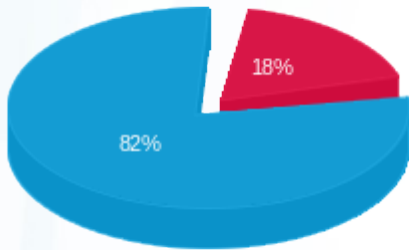

מס	מזהה דייר	שם דייר	מספר מונה / קבוצה	פסגה Kwh	גבע Kwh	שפל Kwh	סה"כ צריכה בקוט"ש	תשלום בגין הספק	תשלום קבוע	סה"כ ש"ח	שיא ביקוש
90	8594	Clore House B09	81038308 - 9	16.24	0.00	51.70	67.93	2.80		38.48	0.72
			סה"כ	16.24	0.00	51.70	67.93	2.80	22.53	61.01	
91	8596	Clore House B10	81038308 - 10	34.11	0.00	102.95	137.06	2.80		74.78	1.02
			סה"כ	34.11	0.00	102.95	137.06	2.80	22.53	97.31	
92	8598	Clore House B11	81038308 - 11	18.31	0.00	65.96	84.27	2.80		47.06	0.25
			סה"כ	18.31	0.00	65.96	84.27	2.80	22.53	69.59	
			סה"כ	1,908.91	0.00	8,817.21	10,726.12	257.35	2,072.76	7,963.47	
			חשבון חברת חשמל				0.00				
			הפרש בקוט"ש				10,726.12				
			הפרש באחוזים								

■ פסגה (1,908.91 Kwh)
■ גבע (0.00 Kwh)
■ שפל (8,817.21 Kwh)