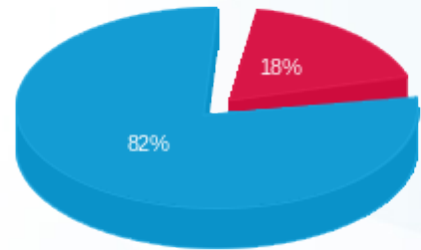

■ פסגה (1,002.56 Kwh)
■ גבע (0.00 Kwh)
■ שפל (4,630.80 Kwh)