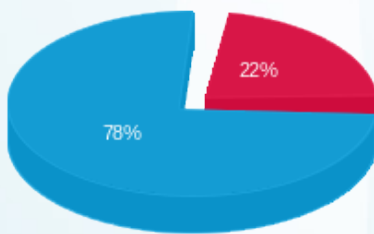

16/04/24 תאריך הפקה:
12/03/24 תאריך קריאה נוכחית:
12/02/24 תאריך קריאה קודמת:

שם דייר: אפיקי תקשורת
שם אתר: איסראליש 2

לקוח/ה נכבד/ה, אנו מתכבדים להגיש את חישוב צריכת החשמל לתקופה 12/02/24 - 12/03/24:

אפיקי תקשורת - 1 - 20281739 (3x40)

סוג תעריף	סוג צריכה	קריאה קודמת	קריאה נוכחית	סה"כ צריכה בקוט"ש	מחיר לקוט"ש בא"ג	סה"כ לתשלום
פרטי חשבון עבור תאריכים:						
777	פסגה	12/02/24	29/02/24	217.90	99.61	217.05 ₪
778	גבע	7,947.50	7,947.50	0.00	36.12	0.00 ₪
779	שפל	48,271.50	49,923.60	1,652.10	36.12	596.74 ₪
פרטי חשבון עבור תאריכים:						
777	פסגה	01/03/24	12/03/24	116.00	39.61	45.95 ₪
778	גבע	7,947.50	7,947.50	0.00	39.61	0.00 ₪
779	שפל	49,923.60	50,927.40	1,003.80	35.26	353.94 ₪

סה"כ לדייר:

שיא ביקוש	סה"כ	שפל	גבע	פסגה
49.64	2,989.80	2,655.90	0.00	333.90
	1,213.68 ₪	950.68 ₪	0.00 ₪	263.00 ₪

סה"כ צריכה
סה"כ לתשלום

210.98 ₪	תשלום קבוע	
8.12 ₪	תשלום עבור גודל חיבור בKVA (3x40)	
1,432.78 ₪	סה"כ לתשלום	לא כולל מע"מ

התפלגות חיוב בש"ח לפי תעו"ז