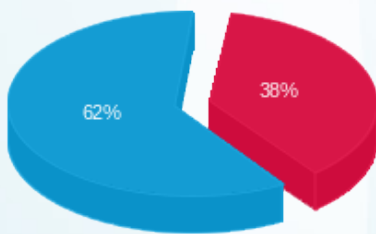

16/04/24 תאריך הפקה:
12/03/24 תאריך קריאה נוכחית:
12/02/24 תאריך קריאה קודמת:

שם דייר: קומה 05 - מאגרי בניה בע"מ
שם אתר: איסראליש 2

לקוח/ה נכבד/ה, אנו מתכבדים להגיש את חישוב צריכת החשמל לתקופה 12/02/24 - 12/03/24:

קומה 05 - מאגרי בניה בע"מ - 1 - 20281740(3x63)

סוג תעריף	סוג צריכה	קריאה קודמת	קריאה נוכחית	סה"כ צריכה בקוט"ש	מחיר לקוט"ש בא"ג	סה"כ לתשלום
פרטי חשבון עבור תאריכים:						
777	פסגה	12/02/24	29/02/24	64.20	99.61	7,418.80
778	גבע	1,465.60	1,465.60	0.00	36.12	0.00
779	שפל	6,923.40	7,170.80	247.40	36.12	89.36
פרטי חשבון עבור תאריכים:						
777	פסגה	01/03/24	12/03/24	15.60	39.61	7,434.40
778	גבע	1,465.60	1,465.60	0.00	39.61	0.00
779	שפל	7,170.80	7,247.10	76.30	35.26	26.90

סה"כ לדייר:

פסגה	גבע	שפל	סה"כ	שיא ביקוש
79.80	0.00	323.70	403.50	37.00
70.13 ₪	0.00 ₪	116.26 ₪	186.39 ₪	

סה"כ צריכה
סה"כ לתשלום

210.98 ₪	תשלום קבוע	
12.79 ₪	תשלום עבור גודל חיבור בKVA (3x63)	
410.16 ₪	סה"כ לתשלום	לא כולל מע"מ

התפלגות חיוב בש"ח לפי תעו"ז