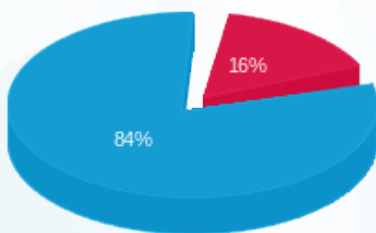

17/04/24 תאריך הפקה:
15/04/24 תאריך קריאה נוכחית:
18/03/24 תאריך קריאה קודמת:

שם דייר: אודיו (כוכב האור)
שם אתר: שלד פלד

לקוח/ה נכבד/ה, אנו מתכבדים להגיש את חישוב צריכת החשמל לתקופה 15/04/24 - 18/03/24:

כוכב אור+חוכמה - 2 - 18040293(3x400)

סה"כ לתשלום	מחיר לקוט"ש בא"ג	סה"כ צריכה בקוט"ש	קריאה נוכחית	קריאה קודמת	סוג צריכה	סוג תעריף
			15/04/24	18/03/24	פרטי חשבון עבור תאריכים:	
₪ 408.30	39.61	1,030.80	320,458.80	319,428.00	פסגה	777
₪ 0.00	39.61	0.00	146,078.80	146,078.80	גבע	778
₪ 2,193.03	35.26	6,219.60	451,555.60	445,336.00	שפל	779

סה"כ לדייר:

שיא ביקוש	סה"כ	שפל	גבע	פסגה
37.02	7,250.40	6,219.60	0.00	1,030.80
	₪ 2,601.33	₪ 2,193.03	₪ 0.00	₪ 408.30

סה"כ צריכה
סה"כ לתשלום

₪ 226.74	תשלום קבוע	
₪ 78.50	תשלום עבור גודל חיבור בKVA (3x400)	
₪ 2,906.58	סה"כ לתשלום	לא כולל מע"מ

התפלגות חיוב בש"ח לפי תעו"ז