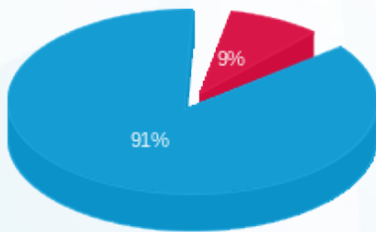

25/04/24 תאריך הפקה:
19/04/24 תאריך קריאה נוכחית:
22/03/24 תאריך קריאה קודמת:

שם דייר: דלתא
שם אתר: לפידות C

לקוח/ה נכבד/ה, אנו מתכבדים להגיש את חישוב צריכת החשמל לתקופה 19/04/24 - 22/03/24:

דלתא - 1 - (3x160)22344696

סה"כ לתשלום	מחיר לקוט"ש בא"ג	סה"כ צריכה בקוט"ש	קריאה נוכחית	קריאה קודמת	סוג צריכה	סוג תעריף
			19/04/24	22/03/24	פרטי חשבון עבור תאריכים:	
127.90 ₪	39.61	322.90	1,197.30	874.40	פסגה	777
0.00 ₪	39.61	0.00	257.00	257.00	גבע	778
1,346.51 ₪	35.26	3,818.80	10,775.50	6,956.70	שפל	779

סה"כ לדייר:

שיא ביקוש	סה"כ	שפל	גבע	פסגה	סה"כ צריכה
25.75	4,141.70	3,818.80	0.00	322.90	סה"כ לתשלום
	1,474.41 ₪	1,346.51 ₪	0.00 ₪	127.90 ₪	

152.00 ₪	תשלום קבוע	
31.40 ₪	תשלום עבור גודל חיבור בKVA (3x160)	
1,657.81 ₪	סה"כ לתשלום	לא כולל מע"מ

התפלגות חיוב בש"ח לפי תעו"ז