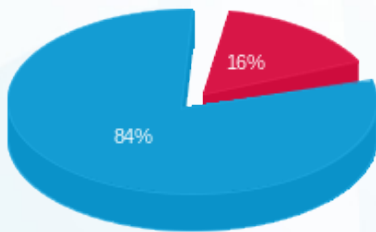

29/04/24 תאריך הפקה:
31/03/24 תאריך קריאה נוכחית:
01/03/24 תאריך קריאה קודמת:

שם דייר: מונאקטיב - מחסן מפסק Q160
שם אתר: מאזדה 2

לקוח/ה נכבד/ה, אנו מתכבדים להגיש את חישוב צריכת החשמל לתקופה 01/03/24 - 31/03/24:

מונאקטיב - מחסן מפסק 2 - 16092215 (3x160) - Q160

סוג תעריף	סוג צריכה	קריאה קודמת	קריאה נוכחית	סה"כ צריכה בקוט"ש	מחיר לקוט"ש בא"ג	סה"כ לתשלום
פרטי חשבון עבור תאריכים:						
777	פסגה	01/03/24	31/03/24	123.77	39.61	49.03 ₪
778	גבע	1,713.85	1,713.85	0.00	39.61	0.00 ₪
779	שפל	14,454.50	15,207.70	753.20	35.26	265.58 ₪

סה"כ לדייר:

פסגה	גבע	שפל	סה"כ	שיא ביקוש
123.77	0.00	753.20	876.97	4.51
₪ 49.03	₪ 0.00	₪ 265.58	₪ 314.60	

סה"כ צריכה
סה"כ לתשלום

₪ 0.00	תשלום קבוע	
₪ 33.57	תשלום עבור גודל חיבור בKVA (3x160)	
₪ 348.17	סה"כ לתשלום	לא כולל מע"מ

התפלגות חיוב בש"ח לפי תעו"ז