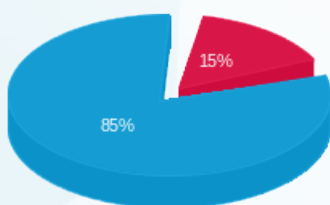

29/04/24 תאריך הפקה:
31/03/24 תאריך קריאה נוכחית:
01/03/24 תאריך קריאה קודמת:

שם דייר: מיינדספייס קומה 08
שם אתר: מאזדה 2

לקוח/ה נכבד/ה, אנו מתכבדים להגיש את חישוב צריכת החשמל לתקופה 01/03/24 - 31/03/24:

מיינדספייס קומה 08 בלתי חיוני - 1 - 17313080 (3x200)

סוג תעריף	סוג צריכה	קריאה קודמת	קריאה נוכחית	סה"כ צריכה בקוט"ש	מחיר לקוט"ש בא"ג	סה"כ לתשלום
			31/03/24	01/03/24	פרטי חשבון עבור תאריכים:	
777	פסגה	61,911.40	62,537.60	626.20	39.61	248.04 ₪
778	גבע	18,626.60	18,626.60	0.00	39.61	0.00 ₪
779	שפל	116,563.20	120,505.80	3,942.60	35.26	1,390.16 ₪

מיינדספייס קומה 08 חיוני - 1 - 17313466 (3x25)

סוג תעריף	סוג צריכה	קריאה קודמת	קריאה נוכחית	סה"כ צריכה בקוט"ש	מחיר לקוט"ש בא"ג	סה"כ לתשלום
			31/03/24	01/03/24	פרטי חשבון עבור תאריכים:	
777	פסגה	6,808.60	6,900.40	91.80	39.61	36.36 ₪
778	גבע	3,014.10	3,014.10	0.00	39.61	0.00 ₪
779	שפל	15,444.80	15,955.90	511.10	35.26	180.21 ₪

סה"כ לדיר:

פסגה	גבע	שפל	סה"כ	שיא ביקוש
718.00	0.00	4,453.70	5,171.70	93.48
284.40 ₪	0.00 ₪	1,570.37 ₪	1,854.77 ₪	

סה"כ צריכה
סה"כ לתשלום

300.00 ₪	תשלום קבוע	
47.20 ₪	תשלום עבור גודל חיבור ב KVA (3x225)	
2,201.98 ₪	סה"כ לתשלום	לא כולל מע"מ

התפלגות חיוב בש"ח לפי תע"ז