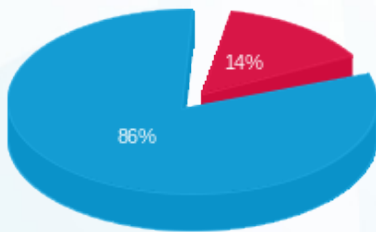

30/04/24 תאריך הפקה:
31/03/24 תאריך קריאה נוכחית:
01/03/24 תאריך קריאה קודמת:

שם דייר: איפקס חיוני ממ"ק
שם אתר: מגדל המוזיאון ת"א

לקוח/ה נכבד/ה, אנו מתכבדים להגיש את חישוב צריכת החשמל לתקופה 01/03/24 - 31/03/24:

איפקס חיוני ממ"ק - 4 - 23044837(0x0)

סה"כ לתשלום	מחיר לקוט"ש בא"ג	סה"כ צריכה בקוט"ש	קריאה נוכחית	קריאה קודמת	סוג צריכה	סוג תעריף
			31/03/24	01/03/24		פרטי חשבון עבור תאריכים:
₪ 12.44	39.61	31.40	56.70	25.30	פסגה	777
₪ 0.00	39.61	0.00	0.00	0.00	גבע	778
₪ 74.75	35.26	212.00	313.65	101.65	שפל	779

סה"כ לדייר:

שיא ביקוש	סה"כ	שפל	גבע	פסגה
2.81	243.40	212.00	0.00	31.40
	₪ 87.19	₪ 74.75	₪ 0.00	₪ 12.44

סה"כ צריכה
סה"כ לתשלום

₪ 0.00	תשלום קבוע	
₪ 0.00	תשלום עבור גודל חיבור בKVA (0x0)	
₪ 87.19	סה"כ לתשלום	לא כולל מע"מ

התפלגות חיוב בש"ח לפי תעו"ז