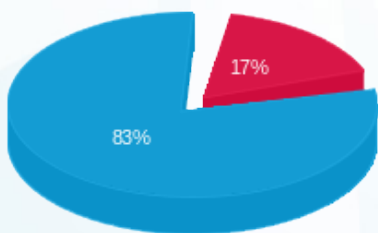

30/04/24 תאריך הפקה:
31/03/24 תאריך קריאה נוכחית:
01/03/24 תאריך קריאה קודמת:

שם דייר: ארדינסט המבורגר קומה 16 א
שם אתר: מגדל המוזיאון ת"א

לקוח/ה נכבד/ה, אנו מתכבדים להגיש את חישוב צריכת החשמל לתקופה 01/03/24 - 31/03/24:

ארדינסט המבורגר קומה 16 א - 1 - 22009742 (0x0)

סה"כ לתשלום	מחיר לקוט"ש בא"ג	סה"כ צריכה בקוט"ש	קריאה נוכחית	קריאה קודמת	סוג צריכה	סוג תעריף
			31/03/24	01/03/24	פרטי חשבון עבור תאריכים:	
118.91 ₪	39.61	300.20	10,866.10	10,565.90	פסגה	777
0.00 ₪	39.61	0.00	2,704.40	2,704.40	גבע	778
594.66 ₪	35.26	1,686.50	17,279.60	15,593.10	שפל	779

סה"כ לדייר:

שיא ביקוש	סה"כ	שפל	גבע	פסגה
7.96	1,986.70	1,686.50	0.00	300.20
	713.57 ₪	594.66 ₪	0.00 ₪	118.91 ₪

סה"כ צריכה
סה"כ לתשלום

226.74 ₪	תשלום קבוע	
0.00 ₪	תשלום עבור גודל חיבור בKVA (0x0)	
940.31 ₪	סה"כ לתשלום	לא כולל מע"מ

התפלגות חיוב בש"ח לפי תעו"ז