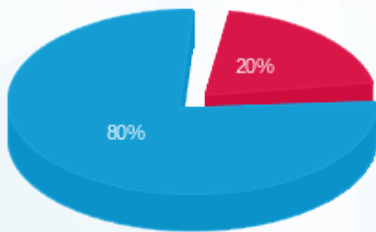

30/04/24 תאריך הפקה:
31/03/24 תאריך קריאה נוכחית:
01/03/24 תאריך קריאה קודמת:

שם דייר: ארדינסט קומה 13 חיוני ממ"ק
שם אתר: מגדל המוזיאון ת"א

לקוח/ה נכבד/ה, אנו מתכבדים להגיש את חישוב צריכת החשמל לתקופה 01/03/24 - 31/03/24:

ארדינסט קומה 13 חיוני ממ"ק - 4 - 23044838(0x0)

סה"כ לתשלום	מחיר לקוט"ש בא"ג	סה"כ צריכה בקוט"ש	קריאה נוכחית	קריאה קודמת	סוג צריכה	סוג תעריף
			31/03/24	01/03/24		פרטי חשבון עבור תאריכים:
22.78 ₪	39.61	57.50	92.20	34.70	פסגה	777
0.00 ₪	39.61	0.00	0.00	0.00	גבע	778
92.96 ₪	35.26	263.65	403.45	139.80	שפל	779

סה"כ לדייר:

שיא ביקוש	סה"כ	שפל	גבע	פסגה
3.07	321.15	263.65	0.00	57.50
	115.74 ₪	92.96 ₪	0.00 ₪	22.78 ₪

סה"כ צריכה
סה"כ לתשלום

0.00 ₪	תשלום קבוע	
0.00 ₪	תשלום עבור גודל חיבור בKVA (0x0)	
115.74 ₪	סה"כ לתשלום	לא כולל מע"מ

התפלגות חיוב בש"ח לפי תעו"ז