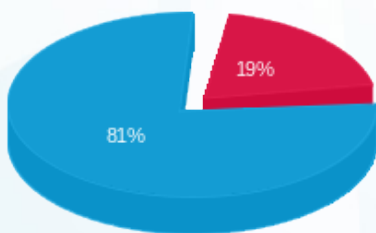

30/04/24 תאריך הפקה:
31/03/24 תאריך קריאה נוכחית:
01/03/24 תאריך קריאה קודמת:

שם דייר: ארדינסט קומה 14 חיוני ממ"ק
שם אתר: מגדל המוזיאון ת"א

לקוח/ה נכבד/ה, אנו מתכבדים להגיש את חישוב צריכת החשמל לתקופה 01/03/24 - 31/03/24:

ארדינסט קומה 14 חיוני ממ"ק - 3 - 23044838(0x0)

סה"כ לתשלום	מחיר לקוט"ש בא"ג	סה"כ צריכה בקוט"ש	קריאה נוכחית	קריאה קודמת	סוג צריכה	סוג תעריף
			31/03/24	01/03/24		פרטי חשבון עבור תאריכים:
23.53 ₪	39.61	59.40	92.35	32.95	פסגה	777
0.00 ₪	39.61	0.00	0.00	0.00	גבע	778
97.39 ₪	35.26	276.20	414.40	138.20	שפל	779

סה"כ לדייר:

שיא ביקוש	סה"כ	שפל	גבע	פסגה
2.98	335.60	276.20	0.00	59.40
	120.92 ₪	97.39 ₪	0.00 ₪	23.53 ₪

סה"כ צריכה
סה"כ לתשלום

0.00 ₪	תשלום קבוע	
0.00 ₪	תשלום עבור גודל חיבור בKVA (0x0)	
120.92 ₪	סה"כ לתשלום	לא כולל מע"מ

התפלגות חיוב בש"ח לפי תעו"ז