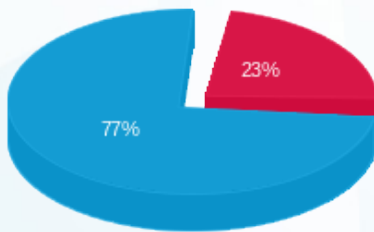

30/04/24 תאריך הפקה:
31/03/24 תאריך קריאה נוכחית:
01/03/24 תאריך קריאה קודמת:

שם דייר: ארדינסט קומה 14
שם אתר: מגדל המוזיאון ת"א

לקוח/ה נכבד/ה, אנו מתכבדים להגיש את חישוב צריכת החשמל לתקופה 01/03/24 - 31/03/24:

ארדינסט קומה 14 - 2 - 23044311(0x0)

סוג תעריף	סוג צריכה	קריאה קודמת	קריאה נוכחית	סה"כ צריכה בקוט"ש	מחיר לקוט"ש בא"ג	סה"כ לתשלום
פרטי חשבון עבור תאריכים:						
777	פסגה	01/03/24	31/03/24	1,124.80	39.61	445.53 ₪
778	גבע	0.00	0.00	0.00	39.61	0.00 ₪
779	שפל	2,875.60	7,227.60	4,352.00	35.26	1,534.52 ₪

סה"כ לדייר:

פסגה	גבע	שפל	סה"כ	שיא ביקוש
1,124.80	0.00	4,352.00	5,476.80	26.64
445.53 ₪	0.00 ₪	1,534.52 ₪	1,980.05 ₪	

סה"כ צריכה
סה"כ לתשלום

226.74 ₪	תשלום קבוע	
0.00 ₪	תשלום עבור גודל חיבור ב KVA (0x0)	
2,206.79 ₪	סה"כ לתשלום	לא כולל מע"מ

התפלגות חיוב בש"ח לפי תע"ז