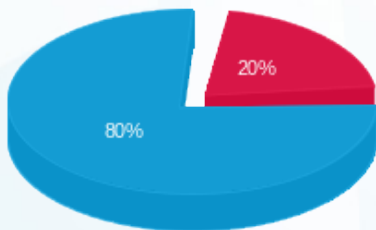

30/04/24 תאריך הפקה:
31/03/24 תאריך קריאה נוכחית:
01/03/24 תאריך קריאה קודמת:

שם דייר: ארדינסט קומה 15 חיוני ממ"ק
שם אתר: מגדל המוזיאון ת"א

לקוח/ה נכבד/ה, אנו מתכבדים להגיש את חישוב צריכת החשמל לתקופה 01/03/24 - 31/03/24:

ארדינסט קומה 15 חיוני ממ"ק - 2 - 23044838(0x0)

סוג תעריף	סוג צריכה	קריאה קודמת	קריאה נוכחית	סה"כ צריכה בקוט"ש	מחיר לקוט"ש בא"ג	סה"כ לתשלום
פרטי חשבון עבור תאריכים:						
777	פסגה	01/03/24	31/03/24	74.05	39.61	29.33 ₪
778	גבע	0.00	0.00	0.00	39.61	0.00 ₪
779	שפל	192.00	517.75	325.75	35.26	114.86 ₪

סה"כ לדייר:

פסגה	גבע	שפל	סה"כ	שיא ביקוש
74.05	0.00	325.75	399.80	3.64
29.33 ₪	0.00 ₪	114.86 ₪	144.19 ₪	

סה"כ צריכה
סה"כ לתשלום

0.00 ₪	תשלום קבוע	
0.00 ₪	תשלום עבור גודל חיבור בKVA (0x0)	
144.19 ₪	סה"כ לתשלום	לא כולל מע"מ

התפלגות חיוב בש"ח לפי תעו"ז