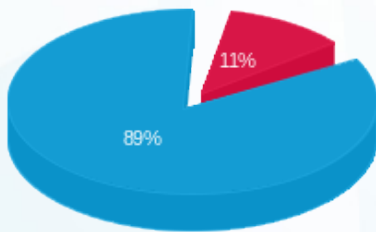

30/04/24 תאריך הפקה:
31/03/24 תאריך קריאה נוכחית:
01/03/24 תאריך קריאה קודמת:

שם דייר: בואינג חיוני
שם אתר: מגדל המוזיאון ת"א

לקוח/ה נכבד/ה, אנו מתכבדים להגיש את חישוב צריכת החשמל לתקופה 01/03/24 - 31/03/24:

בואינג חיוני - 3 - (0x0)23044841

סה"כ לתשלום	מחיר לקוט"ש בא"ג	סה"כ צריכה בקוט"ש	קריאה נוכחית	קריאה קודמת	סוג צריכה	סוג תעריף
			31/03/24	01/03/24		פרטי חשבון עבור תאריכים:
12.91 ₪	39.61	32.60	68.05	35.45	פסגה	777
0.00 ₪	39.61	0.00	0.00	0.00	גבע	778
100.16 ₪	35.26	284.05	466.80	182.75	שפל	779

סה"כ לדייר:

שיא ביקוש	סה"כ	שפל	גבע	פסגה
1.74	316.65	284.05	0.00	32.60
	113.07 ₪	100.16 ₪	0.00 ₪	12.91 ₪

סה"כ צריכה
סה"כ לתשלום

0.00 ₪	תשלום קבוע	
0.00 ₪	תשלום עבור גודל חיבור בKVA (0x0)	
113.07 ₪	סה"כ לתשלום	לא כולל מע"מ

התפלגות חיוב בש"ח לפי תעו"ז