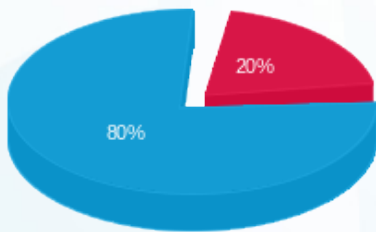

30/04/24 תאריך הפקה:
31/03/24 תאריך קריאה נוכחית:
01/03/24 תאריך קריאה קודמת:

שם דייר: גולדמן סאקס קומה 16
שם אתר: מגדל המוזיאון ת"א

לקוח/ה נכבד/ה, אנו מתכבדים להגיש את חישוב צריכת החשמל לתקופה 01/03/24 - 31/03/24:

גולדמן סאקס קומה 16 - 1 - 23044845(0x0)

סה"כ לתשלום	מחיר לקוט"ש בא"ג	סה"כ צריכה בקוט"ש	קריאה נוכחית	קריאה קודמת	סוג צריכה	סוג תעריף
			31/03/24	01/03/24	פרטי חשבון עבור תאריכים:	
242.81 ₪	39.61	613.00	1,033.20	420.20	פסגה	777
0.00 ₪	39.61	0.00	0.00	0.00	גבע	778
987.28 ₪	35.26	2,800.00	4,156.80	1,356.80	שפל	779

סה"כ לדייר:

שיא ביקוש	סה"כ	שפל	גבע	פסגה
9.32	3,413.00	2,800.00	0.00	613.00
	1,230.09 ₪	987.28 ₪	0.00 ₪	242.81 ₪

סה"כ צריכה
סה"כ לתשלום

226.74 ₪	תשלום קבוע	
0.00 ₪	תשלום עבור גודל חיבור בKVA (0x0)	
1,456.83 ₪	סה"כ לתשלום	לא כולל מע"מ

התפלגות חיוב בש"ח לפי תעו"ז