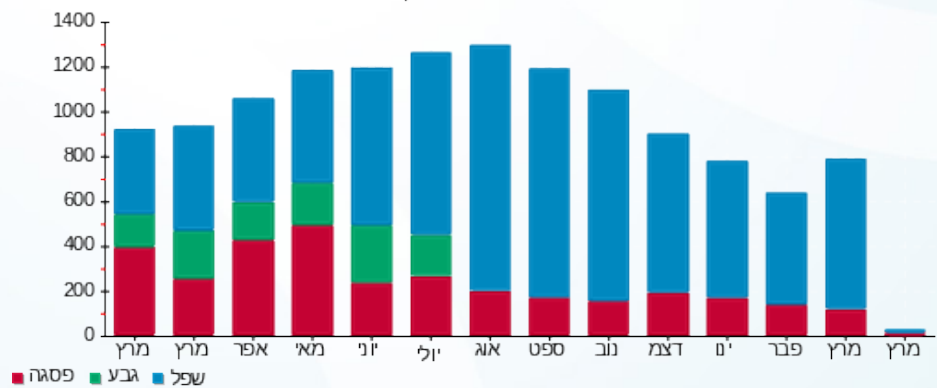

חדר בזק - 3 - (0x0)22009742

סוג תעריף	סוג צריכה	קריאה קודמת	קריאה נוכחית	סה"כ צריכה בקוט"ש	מחיר לקוט"ש בא"ג	סה"כ לתשלום
פרטי חשבון עבור תאריכים:						
777	פסגה	01/03/24	31/03/24	108.05	39.61	42.80 ₪
778	גבע	1,333.15	1,333.15	0.00	39.61	0.00 ₪
779	שפל	9,504.15	10,176.95	672.80	35.26	237.23 ₪

סה"כ לדיר:

פסגה	גבע	שפל	סה"כ	שיא ביקוש
108.05	0.00	672.80	780.85	4.30
₪ 42.80	₪ 0.00	₪ 237.23	₪ 280.03	

סה"כ צריכה

סה"כ לתשלום

226.74 ₪	<b>תשלום קבוע</b>	
0.00 ₪	<b>תשלום עבור גודל חיבור בKVA (0x0)</b>	
506.77 ₪	<b>סה"כ לתשלום</b>	<b>לא כולל מע"מ</b>

התפלגות חיוב בש"ח לפי תעו"ז

- פסגה (₪ 42.80)
- גבע (₪ 0.00)
- שפל (₪ 237.23)

הסטוריית צריכה בקוט"ש

- פסגה
- גבע
- שפל