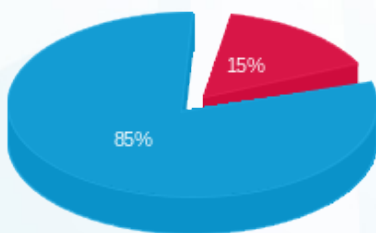

סה"כ לדיר:

פסגה	גבע	שפל	סה"כ	שיא ביקוש
108.05	0.00	672.80	780.85	4.30
₪ 42.80	₪ 0.00	₪ 237.23	₪ 280.03	

סה"כ צריכה

סה"כ לתשלום

226.74 ₪	<b>תשלום קבוע</b>	
0.00 ₪	<b>תשלום עבור גודל חיבור בKVA (0x0)</b>	
506.77 ₪	<b>סה"כ לתשלום</b>	<b>לא כולל מע"מ</b>

התפלגות חיוב בש"ח לפי תעו"ז

- פסגה (₪ 42.80)
- גבע (₪ 0.00)
- שפל (₪ 237.23)

הסטוריית צריכה בקוט"ש

- פסגה
- גבע
- שפל