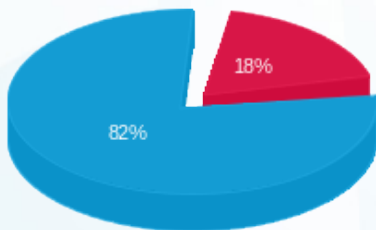

30/04/24 תאריך הפקה:
31/03/24 תאריך קריאה נוכחית:
01/03/24 תאריך קריאה קודמת:

שם דייר: טולצנסקי קומה 12 חיוני ממ"ק
שם אתר: מגדל המוזיאון ת"א

לקוח/ה נכבד/ה, אנו מתכבדים להגיש את חישוב צריכת החשמל לתקופה 01/03/24 - 31/03/24:

טולצנסקי קומה 12 חיוני ממ"ק - 1 - 23044839(0x0)

סה"כ לתשלום	מחיר לקוט"ש בא"ג	סה"כ צריכה בקוט"ש	קריאה נוכחית	קריאה קודמת	סוג צריכה	סוג תעריף
			31/03/24	01/03/24		פרטי חשבון עבור תאריכים:
28.28 ₪	39.61	71.40	119.20	47.80	פסגה	777
0.00 ₪	39.61	0.00	0.00	0.00	גבע	778
125.51 ₪	35.26	355.95	543.15	187.20	שפל	779

סה"כ לדייר:

שיא ביקוש	סה"כ	שפל	גבע	פסגה
2.49	427.35	355.95	0.00	71.40
	153.79 ₪	125.51 ₪	0.00 ₪	28.28 ₪

סה"כ צריכה
סה"כ לתשלום

0.00 ₪	תשלום קבוע	
0.00 ₪	תשלום עבור גודל חיבור בKVA (0x0)	
153.79 ₪	סה"כ לתשלום	לא כולל מע"מ

התפלגות חיוב בש"ח לפי תעו"ז