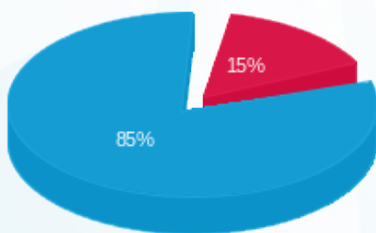

30/04/24 תאריך הפקה:
31/03/24 תאריך קריאה נוכחית:
01/03/24 תאריך קריאה קודמת:

שם דייר: לוקהיד מרטין קומה L
שם אתר: מגדל המוזיאון ת"א

לקוח/ה נכבד/ה, אנו מתכבדים להגיש את חישוב צריכת החשמל לתקופה 01/03/24 - 31/03/24:

לוקהיד מרטין קומה 7 - 13170753(0x0) - L

סוג תעריף	סוג צריכה	קריאה קודמת	קריאה נוכחית	סה"כ צריכה בקוט"ש	מחיר לקוט"ש בא"ג	סה"כ לתשלום
פרטי חשבון עבור תאריכים:						
777	פסגה	01/03/24	31/03/24	375.65	39.61	148.79 ₪
778	גבע	28,615.45	28,615.45	0.00	39.61	0.00 ₪
779	שפל	103,597.95	105,967.50	2,369.55	35.26	835.50 ₪

סה"כ לדיר:

פסגה	גבע	שפל	סה"כ	שיא ביקוש
375.65	0.00	2,369.55	2,745.20	7.86
148.79 ₪	0.00 ₪	835.50 ₪	984.30 ₪	

סה"כ צריכה
סה"כ לתשלום

226.74 ₪	תשלום קבוע	
0.00 ₪	תשלום עבור גודל חיבור בKVA (0x0)	
1,211.04 ₪	סה"כ לתשלום	לא כולל מע"מ

התפלגות חיוב בש"ח לפי תעו"ז