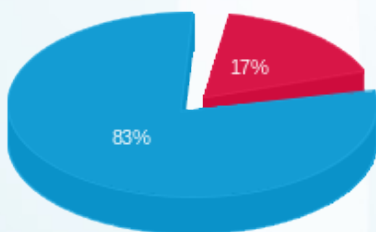

פלאפון - 10 - 15129202 (3x80)

סוג תעריף	סוג צריכה	קריאה קודמת	קריאה נוכחית	סה"כ צריכה בקוט"ש	מחיר לקוט"ש בא"ג	סה"כ לתשלום
פרטי חשבון עבור תאריכים:						
777	פסגה	01/03/24	31/03/24	482.30	39.61	191.04 ₪
778	גבע	29,282.15	29,282.15	0.00	39.61	0.00 ₪
779	שפל	132,850.85	135,507.25	2,656.39	35.26	936.64 ₪

סה"כ לדייר:

פסגה	גבע	שפל	סה"כ	שיא ביקוש
482.30	0.00	2,656.39	3,138.69	5.17
191.04 ₪	0.00 ₪	936.64 ₪	1,127.68 ₪	

סה"כ צריכה

סה"כ לתשלום

210.98 ₪	תשלום קבוע	
16.78 ₪	תשלום עבור גודל חיבור בKVA (3x80)	
1,355.45 ₪	סה"כ לתשלום	לא כולל מע"מ

31032416325

התפלגות חיוב בש"ח לפי תעו"ז

■ פסגה (191.04 ₪)
■ גבע (0.00 ₪)
■ שפל (936.64 ₪)

הסטוריית צריכה בקוט"ש