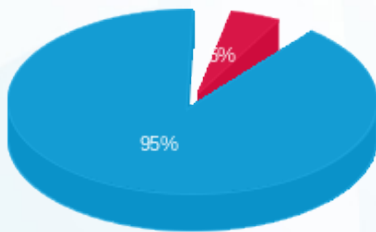

30/04/24 תאריך הפקה:
31/03/24 תאריך קריאה נוכחית:
01/03/24 תאריך קריאה קודמת:

שם דייר: רני רהב קומה 24 חיוני ממ"ק
שם אתר: מגדל המוזיאון ת"א

לקוח/ה נכבד/ה, אנו מתכבדים להגיש את חישוב צריכת החשמל לתקופה 01/03/24 - 31/03/24:

רני רהב קומה 24 חיוני ממ"ק - 2 - (0x0)23044837

סה"כ לתשלום	מחיר לקוט"ש בא"ג	סה"כ צריכה בקוט"ש	קריאה נוכחית	קריאה קודמת	סוג צריכה	סוג תעריף
			31/03/24	01/03/24		פרטי חשבון עבור תאריכים:
₪ 0.69	39.61	1.75	7.35	5.60	פסגה	777
₪ 0.00	39.61	0.00	0.00	0.00	גבע	778
₪ 14.00	35.26	39.70	68.20	28.50	שפל	779

סה"כ לדייר:

שיא ביקוש	סה"כ	שפל	גבע	פסגה
0.47	41.45	39.70	0.00	1.75
	₪ 14.69	₪ 14.00	₪ 0.00	₪ 0.69

סה"כ צריכה
סה"כ לתשלום

₪ 0.00	תשלום קבוע	
₪ 0.00	תשלום עבור גודל חיבור בKVA (0x0)	
₪ 14.69	סה"כ לתשלום	לא כולל מע"מ

התפלגות חיוב בש"ח לפי תעו"ז