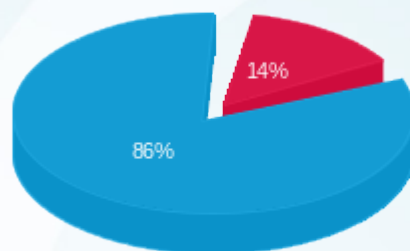

- פסגה (Kwh 54,874.89)
- גבע (Kwh 0.00)
- שפיל (Kwh 391,488.13)

- פסגה (₪ 21,442.56)
- גבע (₪ 0.00)
- שפיל (₪ 135,341.33)