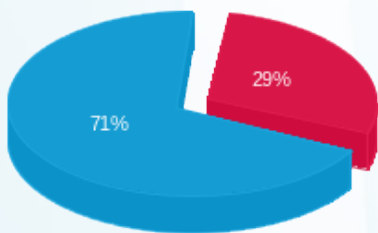

01/05/24 תאריך הפקה:
30/04/24 תאריך קריאה נוכחית:
01/04/24 תאריך קריאה קודמת:

שם דייר: בולגריה(4)
שם אתר: ילדי טהרן 8 ראשלצ

לקוח/ה נכבד/ה, אנו מתכבדים להגיש את חישוב צריכת החשמל לתקופה 01/04/24 - 30/04/24:

בולגריה(4) - 3 - 21055431(3x63)

סוג תעריף	סוג צריכה	קריאה קודמת	קריאה נוכחית	סה"כ צריכה בקוט"ש	מחיר לקוט"ש בא"ג	סה"כ לתשלום
פרטי חשבון עבור תאריכים:						
777	פסגה	01/04/24	30/04/24	3,285.48	39.61	157.81 ₪
778	גבע	686.40	686.40	0.00	39.61	0.00 ₪
779	שפל	6,231.12	7,334.58	1,103.46	35.26	389.08 ₪

סה"כ לדייר:

פסגה	גבע	שפל	סה"כ	שיא ביקוש
398.40	0.00	1,103.46	1,501.86	7.92
157.81 ₪	0.00 ₪	389.08 ₪	546.89 ₪	

סה"כ צריכה
סה"כ לתשלום

40.74 ₪	תשלום קבוע	
12.79 ₪	תשלום עבור גודל חיבור בKVA (3x63)	
600.42 ₪	סה"כ	
102.07 ₪	מע"מ 17.00%	
702.49 ₪	סה"כ לתשלום	כולל מע"מ

התפלגות חיוב בש"ח לפי תעו"ז