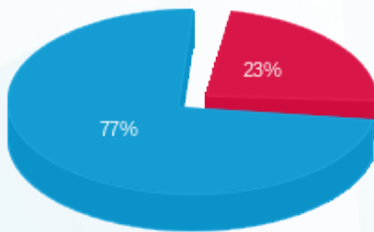

01/05/24 תאריך הפקה:
30/04/24 תאריך קריאה נוכחית:
01/04/24 תאריך קריאה קודמת:

שם דייר: ביגוד
שם אתר: עין שמר

לקוח/ה נכבד/ה, אנו מתכבדים להגיש את חישוב צריכת החשמל לתקופה 30/04/24 - 01/04/24:

ביגוד 12 - 1 - 15113431 (3x400)

סוג תעריף	סוג צריכה	קריאה קודמת	קריאה נוכחית	סה"כ צריכה בקוט"ש	מחיר לקוט"ש בא"ג	סה"כ לתשלום
פרטי חשבון עבור תאריכים:						
777	פסגה	01/04/24	30/04/24	3,680.40	39.61	1,457.81 ₪
778	גבע	283,434.40	283,434.40	0.00	39.61	0.00 ₪
779	שפל	471,758.00	485,585.20	13,827.20	35.26	4,875.47 ₪

סה"כ לדיר:

פסגה	גבע	שפל	סה"כ	שיא ביקוש
3,680.40	0.00	13,827.20	17,507.60	93.17
1,457.81 ₪	0.00 ₪	4,875.47 ₪	6,333.28 ₪	

סה"כ צריכה
סה"כ לתשלום

226.74 ₪	תשלום קבוע	
81.21 ₪	תשלום עבור גודל חיבור בKVA (3x400)	
6,641.23 ₪	סה"כ לתשלום	לא כולל מע"מ

התפלגות חיוב בש"ח לפי תעו"ז