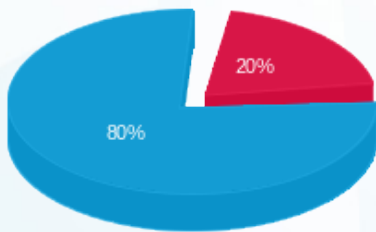

01/05/24 תאריך הפקה:
25/04/24 תאריך קריאה נוכחית:
27/03/24 תאריך קריאה קודמת:

שם דייר: מחסן A
שם אתר: A לפידות

לקוח/ה נכבד/ה, אנו מתכבדים להגיש את חישוב צריכת החשמל לתקופה 25/04/24 - 27/03/24:

מחסן 1 - (3x400)22345471 - A

סוג תעריף	סוג צריכה	קריאה קודמת	קריאה נוכחית	סה"כ צריכה בקוט"ש	מחיר לקוט"ש בא"ג	סה"כ לתשלום
פרטי חשבון עבור תאריכים:						
777	פסגה	27/03/24	25/04/24	3,326.73	39.61	1,317.72 ₪
778	גבע	0.00	0.00	0.00	39.61	0.00 ₪
779	שפל	13,313.50	28,550.10	15,236.60	35.26	5,372.43 ₪

סה"כ לדייר:

פסגה	גבע	שפל	סה"כ	שיא ביקוש
3,326.73	0.00	15,236.60	18,563.33	48.32
1,317.72 ₪	0.00 ₪	5,372.43 ₪	6,690.14 ₪	

סה"כ צריכה
סה"כ לתשלום

105.00 ₪	תשלום קבוע	
81.21 ₪	תשלום עבור גודל חיבור בKVA (3x400)	
6,876.36 ₪	סה"כ לתשלום	לא כולל מע"מ

התפלגות חיוב בש"ח לפי תעו"ז