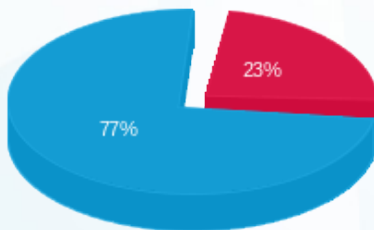

01/05/24 תאריך הפקה:
30/04/24 תאריך קריאה נוכחית:
01/04/24 תאריך קריאה קודמת:

שם דייר: מסעדת אחלה חדש בלתי חיוני
שם אתר: חמאם טורקי

לקוח/ה נכבד/ה, אנו מתכבדים להגיש את חישוב צריכת החשמל לתקופה 01/04/24 - 30/04/24:

מסעדת אחלה - 1 - (3x125)23045081

סוג תעריף	סוג צריכה	קריאה קודמת	קריאה נוכחית	סה"כ צריכה בקוט"ש	מחיר לקוט"ש בא"ג	סה"כ לתשלום
פרטי חשבון עבור תאריכים:						
777	פסגה	01/04/24	30/04/24	1,246.20	39.61	493.62 ₪
778	גבע	0.00	0.00	0.00	39.61	0.00 ₪
779	שפל	2,635.20	7,359.40	4,724.20	35.26	1,665.75 ₪

סה"כ לדייר:

פסגה	גבע	שפל	סה"כ	שיא ביקוש
1,246.20	0.00	4,724.20	5,970.40	37.73
493.62 ₪	0.00 ₪	1,665.75 ₪	2,159.37 ₪	

סה"כ צריכה
סה"כ לתשלום

226.74 ₪	תשלום קבוע	
25.38 ₪	תשלום עבור גודל חיבור בKVA (3x125)	
2,411.49 ₪	סה"כ לתשלום	לא כולל מע"מ

התפלגות חיוב בש"ח לפי תע"ז