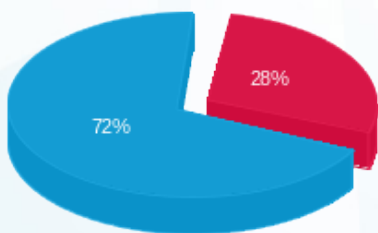

01/05/24 תאריך הפקה:
30/04/24 תאריך קריאה נוכחית:
01/04/24 תאריך קריאה קודמת:

שם דייר: מסעדת אחלה בלתי חיוני
שם אתר: חמאם טורקי

לקוח/ה נכבד/ה, אנו מתכבדים להגיש את חישוב צריכת החשמל לתקופה 01/04/24 - 30/04/24:

מסעדת אחלה בלתי חיוני - 4 - (3x125)23044801

סוג תעריף	סוג צריכה	קריאה קודמת	קריאה נוכחית	סה"כ צריכה בקוט"ש	מחיר לקוט"ש בא"ג	סה"כ לתשלום
פרטי חשבון עבור תאריכים:						
777	פסגה	01/04/24	30/04/24	5,884.00	39.61	2,330.65 ₪
778	גבע	0.00	0.00	0.00	39.61	0.00 ₪
779	שפל	12,330.60	28,970.00	16,639.40	35.26	5,867.05 ₪

סה"כ לדייר:

פסגה	גבע	שפל	סה"כ	שיא ביקוש
5,884.00	0.00	16,639.40	22,523.40	102.72
2,330.65 ₪	0.00 ₪	5,867.05 ₪	8,197.70 ₪	

סה"כ צריכה
סה"כ לתשלום

226.74 ₪	תשלום קבוע	
25.38 ₪	תשלום עבור גודל חיבור בKVA (3x125)	
8,449.82 ₪	סה"כ לתשלום	לא כולל מע"מ

התפלגות חיוב בש"ח לפי תע"ז