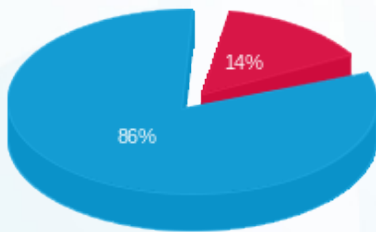

01/05/24 תאריך הפקה:
30/04/24 תאריך קריאה נוכחית:
01/04/24 תאריך קריאה קודמת:

שם דייר: מסעדת אחלה- מקרר 0 (מקרר 2)
שם אתר: חמאם טורקי

לקוח/ה נכבד/ה, אנו מתכבדים להגיש את חישוב צריכת החשמל לתקופה 01/04/24 - 30/04/24:

מסעדת אחלה- מקרר 0 (מקרר 2) - 23045081(3x25)

סוג תעריף	סוג צריכה	קריאה קודמת	קריאה נוכחית	סה"כ צריכה בקוט"ש	מחיר לקוט"ש בא"ג	סה"כ לתשלום
פרטי חשבון עבור תאריכים:						
777	פסגה	01/04/24	30/04/24	303.50	39.61	120.22 ₪
778	גבע	0.00	0.00	0.00	39.61	0.00 ₪
779	שפל	1,685.70	3,750.60	2,064.90	35.26	728.08 ₪

סה"כ לדייר:

פסגה	גבע	שפל	סה"כ	שיא ביקוש
303.50	0.00	2,064.90	2,368.40	5.49
120.22 ₪	0.00 ₪	728.08 ₪	848.30 ₪	

סה"כ צריכה
סה"כ לתשלום

226.74 ₪	תשלום קבוע	
5.08 ₪	תשלום עבור גודל חיבור בKVA (3x25)	
1,080.12 ₪	סה"כ לתשלום	לא כולל מע"מ

התפלגות חיוב בש"ח לפי תעו"ז