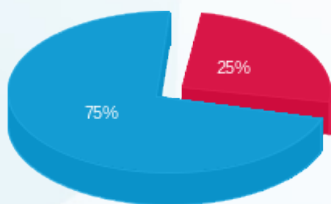

01/05/24 תאריך הפקה:
30/04/24 תאריך קריאה נוכחית:
01/04/24 תאריך קריאה קודמת:

שם דייר: סי סטייל יח 55-56 חדש
שם אתר: צים סנטר נתיבות

לקוח/ה נכבד/ה, אנו מתכבדים להגיש את חישוב צריכת החשמל לתקופה 01/04/24 - 30/04/24:

סי סטייל יח 55-56 - 6 - 81018572(3x160)

סוג תעריף	סוג צריכה	קריאה קודמת	קריאה נוכחית	סה"כ צריכה בקוט"ש	מחיר לקוט"ש בא"ג	סה"כ לתשלום
			30/04/24	01/04/24	פרטי חשבון עבור תאריכים:	
777	פסגה	405,237.60	406,948.60	1,711.00	39.61	677.73 ₪
778	גבע	120,047.40	120,047.40	0.00	39.61	0.00 ₪
779	שפל	177,417.60	183,181.20	5,763.60	35.26	2,032.25 ₪

ציבורי

סוג תעריף	סוג צריכה	קריאה קודמת	קריאה נוכחית	סה"כ צריכה בקוט"ש	מחיר לקוט"ש בא"ג	סה"כ לתשלום
			30/04/24	01/04/24	פרטי חשבון עבור תאריכים:	
777	פסגה			138.288	39.61	54.78 ₪
778	גבע			0.000	39.61	0.00 ₪
779	שפל			313.799	35.26	110.65 ₪

סה"כ לדירה:

פסגה	גבע	שפל	סה"כ	שיא ביקוש
1,849.29	0.00	6,077.40	7,926.69	24.40
₪ 732.50	₪ 0.00	₪ 2,142.89	₪ 2,875.39	

סה"כ צריכה
סה"כ לתשלום

226.74 ₪	תשלום קבוע	
32.48 ₪	תשלום עבור גודל חיבור בKVA (3x160)	
3,134.62 ₪	סה"כ לתשלום	לא כולל מע"מ

התפלגות חיוב בש"ח לפי תע"ז