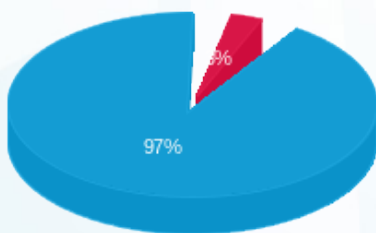

סה"כ לדייר:

פסגה	גבע	שפל	סה"כ	שיא ביקוש
82.95	0.00	3,021.25	3,104.20	16.65
₪ 32.86	₪ 0.00	₪ 1,065.29	₪ 1,098.15	

סה"כ צריכה

סה"כ לתשלום

₪ 0.00	<b>תשלום קבוע</b>	
₪ 0.00	<b>תשלום עבור גודל חיבור בKVA (0x0)</b>	
₪ 1,098.15	<b>סה"כ לתשלום</b>	<b>לא כולל מע"מ</b>

התפלגות חיוב בש"ח לפי תעו"ז

- פסגה (₪ 32.86) - 97%
- גבע (₪ 0.00) - 0%
- שפל (₪ 1,065.29) - 3%

הסטוריית צריכה בקוט"ש