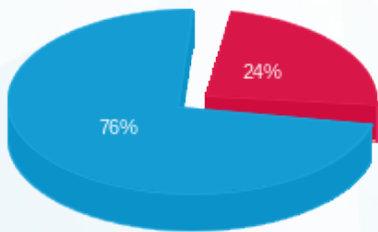

01/05/24 תאריך הפקה:
30/04/24 תאריך קריאה נוכחית:
01/04/24 תאריך קריאה קודמת:

שם דייר: צומת ספרים
שם אתר: עין שמר

לקוח/ה נכבד/ה, אנו מתכבדים להגיש את חישוב צריכת החשמל לתקופה 01/04/24 - 30/04/24:

צומת ספרים - 7 - 15129235 (3x80)

סוג תעריף	סוג צריכה	קריאה קודמת	קריאה נוכחית	סה"כ צריכה בקוט"ש	מחיר לקוט"ש בא"ג	סה"כ לתשלום
פרטי חשבון עבור תאריכים:						
777	פסגה	01/04/24	30/04/24	299.68	39.61	118.70 ₪
778	גבע	23,380.32	23,380.32	0.00	39.61	0.00 ₪
779	שפל	42,744.96	43,822.24	1,077.28	35.26	379.85 ₪

סה"כ לדיר:

פסגה	גבע	שפל	סה"כ	שיא ביקוש
299.68	0.00	1,077.28	1,376.96	7.82
118.70 ₪	0.00 ₪	379.85 ₪	498.55 ₪	

סה"כ צריכה
סה"כ לתשלום

226.74 ₪	תשלום קבוע	
16.24 ₪	תשלום עבור גודל חיבור בKVA (3x80)	
741.53 ₪	סה"כ לתשלום	לא כולל מע"מ

התפלגות חיוב בש"ח לפי תעו"ז