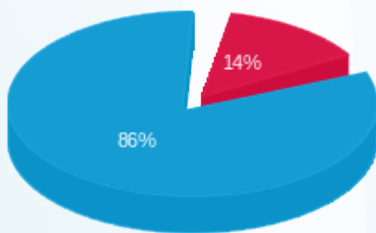

01/05/24 תאריך הפקה:
30/04/24 תאריך קריאה נוכחית:
01/04/24 תאריך קריאה קודמת:

שם דייר: רוזן האיי וואי
שם אתר: טיטניום פולג

לקוח/ה נכבד/ה, אנו מתכבדים להגיש את חישוב צריכת החשמל לתקופה 01/04/24 - 30/04/24:

רוזן האיי וואי - 2 - 20065312(3x40)

סוג תעריף	סוג צריכה	קריאה קודמת	קריאה נוכחית	סה"כ צריכה בקוט"ש	מחיר לקוט"ש בא"ג	סה"כ לתשלום
פרטי חשבון עבור תאריכים:						
777	פסגה	01/04/24	30/04/24	282.76	39.61	112.00 ₪
778	גבע	0.00	0.00	0.00	39.61	0.00 ₪
779	שפל	1,467.68	3,486.08	2,018.40	35.26	711.69 ₪

סה"כ לדייר:

פסגה	גבע	שפל	סה"כ	שיא ביקוש
282.76	0.00	2,018.40	2,301.16	6.07
112.00 ₪	0.00 ₪	711.69 ₪	823.69 ₪	

סה"כ צריכה
סה"כ לתשלום

226.74 ₪	תשלום קבוע תשלום עבור גודל חיבור בKVA (3x40) סה"כ מע"מ 17.00%	סה"כ לתשלום
8.12 ₪		
1,058.55 ₪		
179.95 ₪		
1,238.50 ₪	כולל מע"מ	

התפלגות חיוב בש"ח לפי תעו"ז