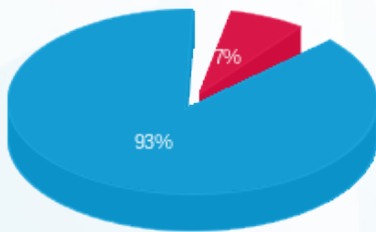

01/05/24 תאריך הפקה:
30/04/24 תאריך קריאה נוכחית:
01/04/24 תאריך קריאה קודמת:

שם דייר: **627 - גבריאלי זיידן
שם אתר: פארק אלי הורוביץ חד חודשי

לקוח/ה נכבד/ה, אנו מתכבדים להגיש את חישוב צריכת החשמל לתקופה 01/04/24 - 30/04/24:

גבריאלי זיידן - 3 - 19093023 (3x40)

סוג תעריף	סוג צריכה	קריאה קודמת	קריאה נוכחית	סה"כ צריכה בקוט"ש	מחיר לקוט"ש בא"ג	סה"כ לתשלום
פרטי חשבון עבור תאריכים:						
777	פסגה	01/04/24	30/04/24	12.85	39.61	5.09 ₪
778	גבע	1,246.45	1,246.45	0.00	39.61	0.00 ₪
779	שפל	4,953.60	5,142.05	188.45	35.26	66.45 ₪

סה"כ לדייר:

פסגה	גבע	שפל	סה"כ	שיא ביקוש
12.85	0.00	188.45	201.30	1.88
₪ 5.09	₪ 0.00	₪ 66.45	₪ 71.54	

סה"כ צריכה
סה"כ לתשלום

45.00 ₪	תשלום קבוע	
8.12 ₪	תשלום עבור גודל חיבור בKVA (3x40)	
124.66 ₪	סה"כ לתשלום	לא כולל מע"מ

התפלגות חיוב בש"ח לפי תע"ז