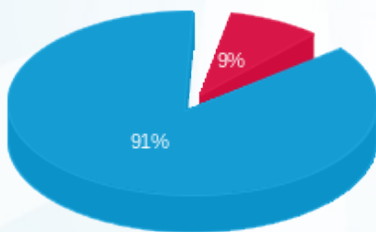

העמסת מים מ"א

סה"כ לתשלום	מחיר לקוט"ש בא"ג	סה"כ צריכה בקוט"ש	קריאה נוכחית	קריאה קודמת	סוג צריכה	סוג תעריף
			30/04/24	01/04/24	פרטי חשבון עבור תאריכים:	
0.00 ₪	39.61	0.000			פסגה	777
0.00 ₪	39.61	0.000			גבע	778
29.65 ₪	35.26	84.083			שפל	779

סה"כ לדייר:

שיא ביקוש	סה"כ	שפל	גבע	פסגה	סה"כ צריכה
0.63	456.24	420.95	0.00	35.29	סה"כ לתשלום
	162.41 ₪	148.43 ₪	0.00 ₪	13.98 ₪	

226.74 ₪	תשלום קבוע	לא כולל מע"מ
2.71 ₪	תשלום עבור גודל חיבור בKVA (1x40)	
0.941	מקדם הספק	
0.00 ₪	תשלום עבור מקדם הספק	
391.85 ₪	סה"כ לתשלום	

התפלגות חיוב בש"ח לפי תעו"ז