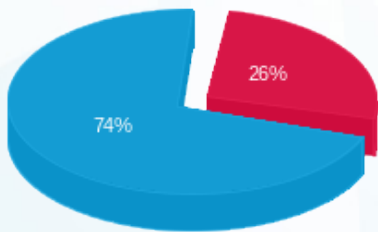

02/05/24 תאריך הפקה:
30/04/24 תאריך קריאה נוכחית:
01/04/24 תאריך קריאה קודמת:

שם דייר: ביג אלקטריק Q4-B05
שם אתר: מראה המפרץ

לקוח/ה נכבד/ה, אנו מתכבדים להגיש את חישוב צריכת החשמל לתקופה 01/04/24 - 30/04/24:

ביג אלקטריק 4 - (0x0)22026922 - Q4-B05

סוג תעריף	סוג צריכה	קריאה קודמת	קריאה נוכחית	סה"כ צריכה בקוט"ש	מחיר לקוט"ש בא"ג	סה"כ לתשלום
פרטי חשבון עבור תאריכים:						
777	פסגה	01/04/24	30/04/24	494.10	39.61	195.71 ₪
778	גבע	5,229.10	5,229.10	0.00	39.61	0.00 ₪
779	שפל	9,350.30	10,895.00	1,544.70	35.26	544.66 ₪

סה"כ לדייר:

פסגה	גבע	שפל	סה"כ	שיא ביקוש
494.10	0.00	1,544.70	2,038.80	12.06
195.71 ₪	0.00 ₪	544.66 ₪	740.37 ₪	

סה"כ צריכה
סה"כ לתשלום

226.74 ₪	תשלום קבוע	
0.00 ₪	תשלום עבור גודל חיבור בKVA (0x0)	
967.11 ₪	סה"כ לתשלום	לא כולל מע"מ

התפלגות חיוב בש"ח לפי תעו"ז