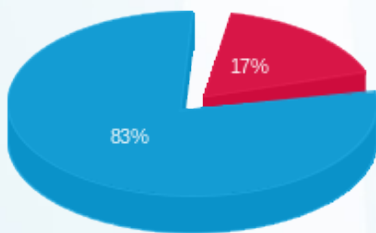

סה"כ לדייר:

פסגה	גבע	שפל	סה"כ	שיא ביקוש
325.80	0.00	1,767.12	2,092.92	10.93
129.05 ₪	0.00 ₪	623.09 ₪	752.14 ₪	

סה"כ צריכה

סה"כ לתשלום

137.00 ₪	<b>תשלום קבוע</b> <b>תשלום עבור גודל חיבור בKVA (3x40)</b> <b>סה"כ</b> <b>מע"מ 17.00%</b>	<b>סה"כ לתשלום</b>
8.12 ₪		
897.26 ₪		
152.53 ₪		
1,049.79 ₪		<b>כולל מע"מ</b>

התפלגות חיוב בש"ח לפי תעו"ז

פסגה (129.05 ₪) ■  
גבע (0.00 ₪) ■  
שפל (623.09 ₪) ■

הסטוריית צריכה בקוט"ש