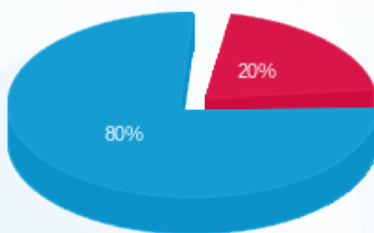

סה"כ לדייר:

פסגה	גבע	שפל	סה"כ	שיא ביקוש
1,788.20	0.00	7,923.00	9,711.20	36.43
708.31 ₪	0.00 ₪	2,793.65 ₪	3,501.96 ₪	

סה"כ צריכה

סה"כ לתשלום

226.74 ₪	תשלום קבוע	
0.00 ₪	תשלום עבור גודל חיבור בKVA (0x0)	
3,728.70 ₪	סה"כ לתשלום	לא כולל מע"מ

התפלגות חיוב בש"ח לפי תע"ז

- פסגה (708.31 ₪) - 20%
- גבע (0.00 ₪) - 0%
- שפל (2,793.65 ₪) - 80%

הסטוריית צריכה בקוט"ש