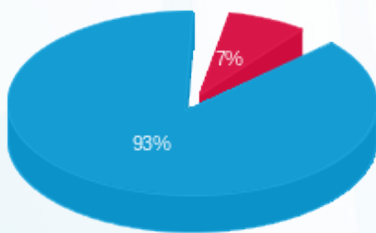

סה"כ לדיר:

פסגה	גבע	שפל	סה"כ	שיא ביקוש
19.30	0.00	272.20	291.50	10.28
7.64 ₪	0.00 ₪	95.98 ₪	103.62 ₪	

סה"כ צריכה

סה"כ לתשלום

226.74 ₪	תשלום קבוע	
330.36 ₪	סה"כ לתשלום	לא כולל מע"מ

התפלגות חיוב בש"ח לפי תעו"ז