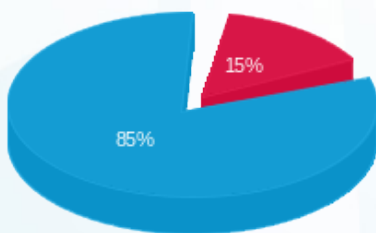

פלאפל עווד - 3 - 22026924(0x0)

סוג תעריף	סוג צריכה	קריאה קודמת	קריאה נוכחית	סה"כ צריכה בקוט"ש	מחיר לקוט"ש בא"ג	סה"כ לתשלום
פרטי חשבון עבור תאריכים:						
777	פסגה	01/04/24	30/04/24	364.80	39.61	144.50 ₪
778	גבע	3,319.60	3,319.60	0.00	39.61	0.00 ₪
779	שפל	16,904.30	19,308.00	2,403.70	35.26	847.54 ₪

סה"כ לדייר:

פסגה	גבע	שפל	סה"כ	שיא ביקוש
364.80	0.00	2,403.70	2,768.50	7.58
144.50 ₪	0.00 ₪	847.54 ₪	992.04 ₪	

סה"כ צריכה

סה"כ לתשלום

226.74 ₪	תשלום קבוע	
0.00 ₪	תשלום עבור גודל חיבור בKVA (0x0)	
1,218.78 ₪	סה"כ לתשלום	לא כולל מע"מ

התפלגות חיוב בש"ח לפי תע"ז

- פסגה (144.50 ₪)
- גבע (0.00 ₪)
- שפל (847.54 ₪)

הסטוריית צריכה בקוט"ש