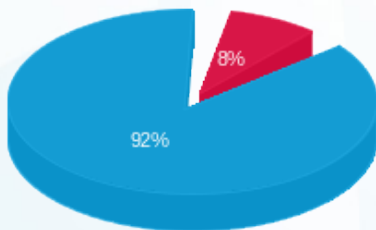

סה"כ לדייר:

פסגה	גבע	שפל	סה"כ	שיא ביקוש
63.90	0.00	773.30	837.20	6.53
25.31 ₪	0.00 ₪	272.67 ₪	297.98 ₪	

סה"כ צריכה

סה"כ לתשלום

40.74 ₪	תשלום קבוע	
16.24 ₪	תשלום עבור גודל חיבור בKVA (3x80)	
354.96 ₪	סה"כ לתשלום	לא כולל מע"מ

התפלגות חיוב בש"ח לפי תעו"ז

- פסגה (25.31 ₪)
- גבע (0.00 ₪)
- שפל (272.67 ₪)

הסטוריית צריכה בקוט"ש

- פסגה
- גבע
- שפל