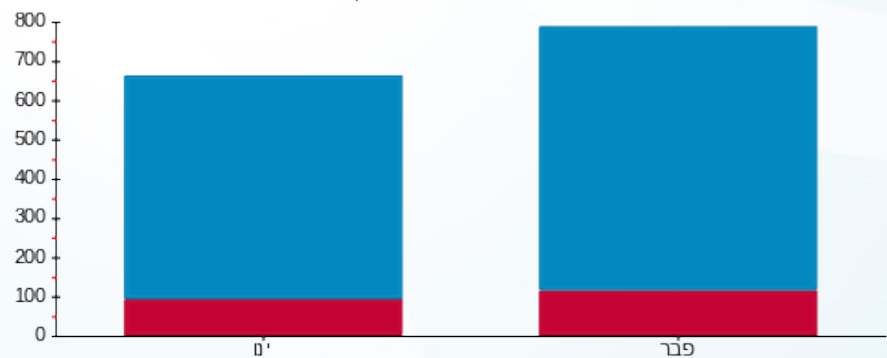

סה"כ לדייר:

פסגה	גבע	שפל	סה"כ	שיא ביקוש
63.90	0.00	773.30	837.20	6.53
25.31 ₪	0.00 ₪	272.67 ₪	297.98 ₪	

סה"כ צריכה

סה"כ לתשלום

40.74 ₪	תשלום קבוע	
16.24 ₪	תשלום עבור גודל חיבור בKVA (3x80)	
354.96 ₪	סה"כ לתשלום	לא כולל מע"מ

התפלגות חיוב בש"ח לפי תעו"ז

- פסגה (25.31 ₪)
- גבע (0.00 ₪)
- שפל (272.67 ₪)

הסטוריית צריכה בקוט"ש

- פסגה
- גבע
- שפל