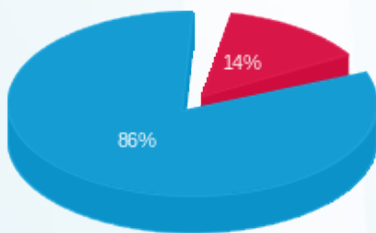

סה"כ לדייר:

פסגה	גבע	שפל	סה"כ	שיא ביקוש
249.70	0.00	1,786.60	2,036.30	11.20
98.91 ₪	0.00 ₪	629.96 ₪	728.86 ₪	

סה"כ צריכה

סה"כ לתשלום

0.00 ₪	תשלום קבוע	
0.00 ₪	תשלום עבור גודל חיבור בKVA (0x0)	
728.86 ₪	סה"כ	
123.91 ₪	מע"מ 17.00%	
852.77 ₪	סה"כ לתשלום	כולל מע"מ

התפלגות חיוב בש"ח לפי תעו"ז

פסגה (98.91 ₪) ■
גבע (0.00 ₪) ■
שפל (629.96 ₪) ■

הסטוריית צריכה בקוט"ש