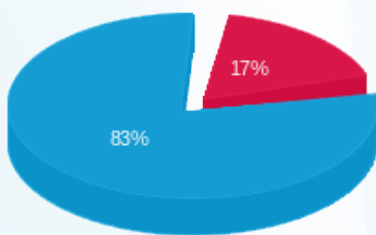

סה"כ לדייר:

פסגה	גבע	שפל	סה"כ	שיא ביקוש
1,246.20	0.00	6,646.80	7,893.00	42.27
493.62 ₪	0.00 ₪	2,343.66 ₪	2,837.28 ₪	

סה"כ צריכה

סה"כ לתשלום

226.74 ₪	<b>תשלום קבוע</b> <b>תשלום עבור גודל חיבור בKVA (3x80)</b> <b>סה"כ</b> <b>מע"מ 17.00%</b>	
16.24 ₪		
3,080.26 ₪		
523.64 ₪		
3,603.91 ₪	<b>סה"כ לתשלום</b>	<b>כולל מע"מ</b>

התפלגות חיוב בש"ח לפי תעו"ז

פסגה (493.62 ₪) - 83%  
 גבע (0.00 ₪) - 17%  
 שפל (2,343.66 ₪)

הסטוריית צריכה בקוט"ש