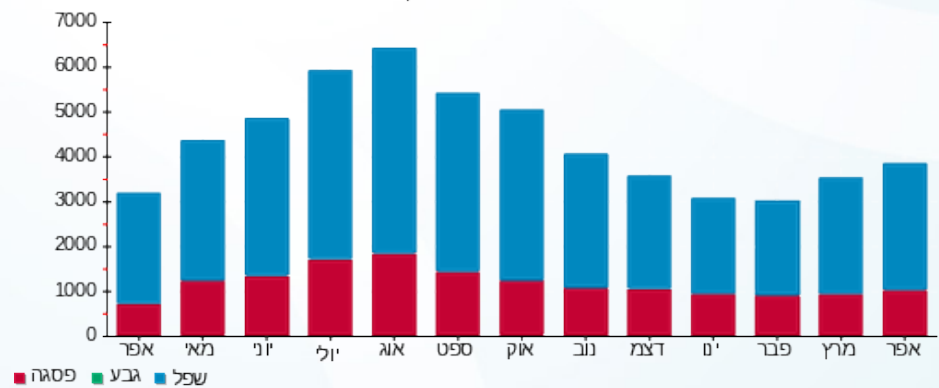

לקוח/ה נכבד/ה, אנו מתכבדים להגיש את חישוב צריכת החשמל לתקופה **01/04/24 - 30/04/24**:

ביג צעצועים - 1 - 13044113 (3x63)

סוג תעריף	סוג צריכה	קריאה קודמת	קריאה נוכחית	סה"כ צריכה בקוט"ש	מחיר לקוט"ש בא"ג	סה"כ לתשלום
פרטי חשבון עבור תאריכים:						
777	פסגה	01/04/24	30/04/24	966.72	39.61	382.92 ₪
778	גבע	10,345.98	10,345.98	0.00	39.61	0.00 ₪
779	שפל	56,322.18	59,155.62	2,833.44	35.26	999.07 ₪

סה"כ לדיר:

פסגה	גבע	שפל	סה"כ	שיא ביקוש
966.72	0.00	2,833.44	3,800.16	19.39
₪ 382.92	₪ 0.00	₪ 999.07	₪ 1,381.99	

סה"כ צריכה

סה"כ לתשלום

226.74 ₪	<b>תשלום קבוע</b>	
12.79 ₪	<b>תשלום עבור גודל חיבור בKVA (3x63)</b>	
1,621.52 ₪	<b>סה"כ לתשלום</b>	<b>לא כולל מע"מ</b>

התפלגות חיוב בש"ח לפי תע"ז

- פסגה (₪ 382.92)
- גבע (₪ 0.00)
- שפל (₪ 999.07)

הסטוריית צריכה בקוט"ש

- פסגה
- גבע
- שפל