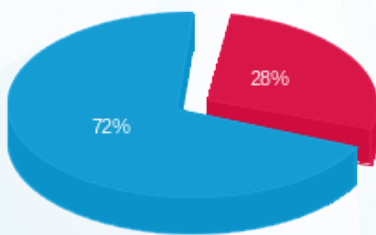

לקוח/ה נכבד/ה, אנו מתכבדים להגיש את חישוב צריכת החשמל לתקופה **01/04/24 - 30/04/24**:

ביג צעצועים - 1 - 13044113 (3x63)

סוג תעריף	סוג צריכה	קריאה קודמת	קריאה נוכחית	סה"כ צריכה בקוט"ש	מחיר לקוט"ש בא"ג	סה"כ לתשלום
פרטי חשבון עבור תאריכים:						
777	פסגה	01/04/24	30/04/24	966.72	39.61	382.92 ₪
778	גבע	10,345.98	10,345.98	0.00	39.61	0.00 ₪
779	שפל	56,322.18	59,155.62	2,833.44	35.26	999.07 ₪

סה"כ לדיר:

פסגה	גבע	שפל	סה"כ	שיא ביקוש
966.72	0.00	2,833.44	3,800.16	19.39
₪ 382.92	₪ 0.00	₪ 999.07	₪ 1,381.99	

סה"כ צריכה

סה"כ לתשלום

226.74 ₪	<b>תשלום קבוע</b>	
12.79 ₪	<b>תשלום עבור גודל חיבור בKVA (3x63)</b>	
1,621.52 ₪	<b>סה"כ לתשלום</b>	<b>לא כולל מע"מ</b>

התפלגות חיוב בש"ח לפי תע"ז

- פסגה (₪ 382.92)
- גבע (₪ 0.00)
- שפל (₪ 999.07)

הסטוריית צריכה בקוט"ש

- פסגה
- גבע
- שפל