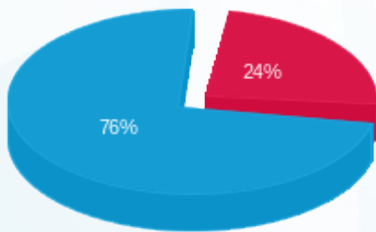

02/05/24 תאריך הפקה:
30/04/24 תאריך קריאה נוכחית:
01/04/24 תאריך קריאה קודמת:

שם דייר: גן דבש
שם אתר: קניון הכיכר

לקוח/ה נכבד/ה, אנו מתכבדים להגיש את חישוב צריכת החשמל לתקופה 01/04/24 - 30/04/24:

גן דבש - 4 - 18029659(3x80)

סוג תעריף	סוג צריכה	קריאה קודמת	קריאה נוכחית	סה"כ צריכה בקוט"ש	מחיר לקוט"ש בא"ג	סה"כ לתשלום
פרטי חשבון עבור תאריכים:						
777	פסגה	01/04/24	30/04/24	320.04	39.61	126.77 ₪
778	גבע	3,407.70	3,407.70	0.00	39.61	0.00 ₪
779	שפל	20,013.90	21,168.90	1,155.00	35.26	407.25 ₪

סה"כ לדייר:

פסגה	גבע	שפל	סה"כ	שיא ביקוש
320.04	0.00	1,155.00	1,475.04	14.19
126.77 ₪	0.00 ₪	407.25 ₪	534.02 ₪	

סה"כ צריכה
סה"כ לתשלום

226.74 ₪	תשלום קבוע	
16.24 ₪	תשלום עבור גודל חיבור בKVA (3x80)	
777.00 ₪	סה"כ לתשלום	לא כולל מע"מ

התפלגות חיוב בש"ח לפי תעו"ז