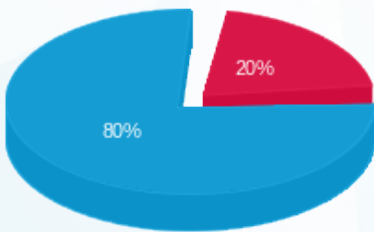

02/05/24 תאריך הפקה:
30/04/24 תאריך קריאה נוכחית:
01/04/24 תאריך קריאה קודמת:

שם דייר: חנות 109 - עולם הממתקים
שם אתר: קניון הכיכר

לקוח/ה נכבד/ה, אנו מתכבדים להגיש את חישוב צריכת החשמל לתקופה 01/04/24 - 30/04/24:

חנות 109 - עולם הממתקים - 5 - 18235145 (3x60)

סוג תעריף	סוג צריכה	קריאה קודמת	קריאה נוכחית	סה"כ צריכה בקוט"ש	מחיר לקוט"ש בא"ג	סה"כ לתשלום
פרטי חשבון עבור תאריכים:						
777	פסגה	01/04/24	30/04/24	728.90	39.61	288.72 ₪
778	גבע	20,729.70	20,729.70	0.00	39.61	0.00 ₪
779	שפל	91,012.60	94,261.30	3,248.70	35.26	1,145.49 ₪

סה"כ לדייר:

פסגה	גבע	שפל	סה"כ	שיא ביקוש
728.90	0.00	3,248.70	3,977.60	14.70
288.72 ₪	0.00 ₪	1,145.49 ₪	1,434.21 ₪	

סה"כ צריכה
סה"כ לתשלום

226.74 ₪	תשלום קבוע	
12.18 ₪	תשלום עבור גודל חיבור בKVA (3x60)	
1,673.13 ₪	סה"כ לתשלום	לא כולל מע"מ

התפלגות חיוב בש"ח לפי תעו"ז