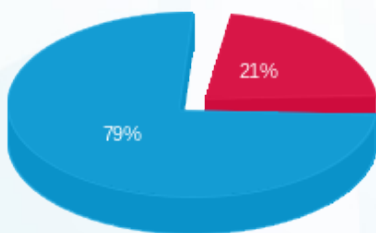

סה"כ לדיר:

שיא ביקוש	סה"כ	שפל	גבע	פסגה
25.61	3,097.60	2,492.96	0.00	604.64
	1,118.52 ₪	879.02 ₪	0.00 ₪	239.50 ₪

סה"כ צריכה

סה"כ לתשלום

226.74 ₪	תשלום קבוע	
32.48 ₪	תשלום עבור גודל חיבור בKVA (3x160)	
1,377.74 ₪	סה"כ לתשלום	לא כולל מע"מ

התפלגות חיוב בש"ח לפי תעו"ז

- פסגה (239.50 ₪)
- גבע (0.00 ₪)
- שפל (879.02 ₪)

הסטוריית צריכה בקוט"ש