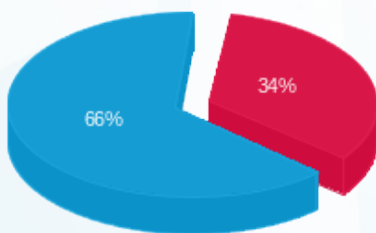

סקארה - 4 - 18029629 (3x63)

סוג תעריף	סוג צריכה	קריאה קודמת	קריאה נוכחית	סה"כ צריכה בקוט"ש	מחיר לקוט"ש בא"ג	סה"כ לתשלום
פרטי חשבון עבור תאריכים:						
777	פסגה	01/04/24	30/04/24	794.46	39.61	314.69 ₪
778	גבע	7,795.44	7,795.44	0.00	39.61	0.00 ₪
779	שפל	29,889.36	31,646.40	1,757.04	35.26	619.53 ₪

סה"כ לדייר:

פסגה	גבע	שפל	סה"כ	שיא ביקוש
794.46	0.00	1,757.04	2,551.50	12.82
₪ 314.69	₪ 0.00	₪ 619.53	₪ 934.22	

סה"כ צריכה

סה"כ לתשלום

226.74 ₪	<b>תשלום קבוע</b>	
12.79 ₪	<b>תשלום עבור גודל חיבור בKVA (3x63)</b>	
1,173.75 ₪	<b>סה"כ לתשלום</b>	<b>לא כולל מע"מ</b>

התפלגות חיוב בש"ח לפי תעו"ז

■ פסגה (₪ 314.69)  
■ גבע (₪ 0.00)  
■ שפל (₪ 619.53)

הסטוריית צריכה בקוט"ש