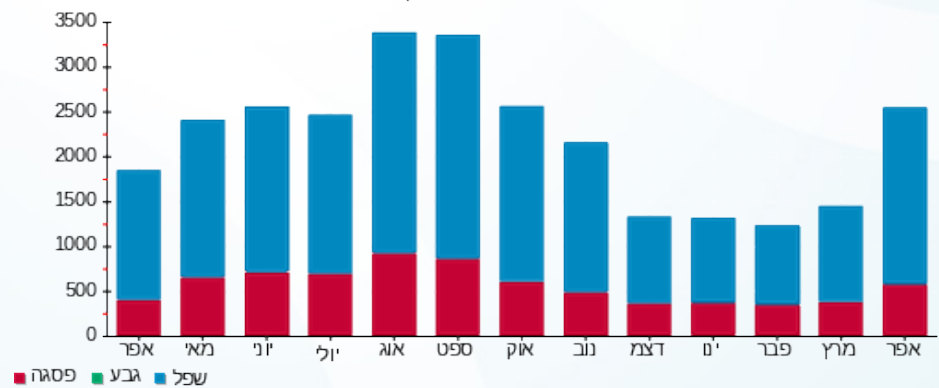

סה"כ לדייר:

פסגה	גבע	שפל	סה"כ	שיא ביקוש
554.15	0.00	1,968.70	2,522.85	11.22
219.50 ₪	0.00 ₪	694.16 ₪	913.66 ₪	

סה"כ צריכה

סה"כ לתשלום

226.74 ₪	תשלום קבוע	
10.15 ₪	תשלום עבור גודל חיבור בKVA (3x50)	
1,150.55 ₪	סה"כ לתשלום	לא כולל מע"מ

התפלגות חיוב בש"ח לפי תע"ז

- פסגה (219.50 ₪)
- גבע (0.00 ₪)
- שפל (694.16 ₪)

הסטוריית צריכה בקוט"ש

- פסגה
- גבע
- שפל