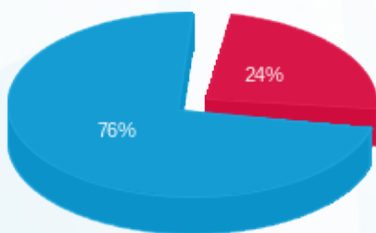

סה"כ לדייר:

פסגה	גבע	שפל	סה"כ	שיא ביקוש
554.15	0.00	1,968.70	2,522.85	11.22
219.50 ₪	0.00 ₪	694.16 ₪	913.66 ₪	

סה"כ צריכה

סה"כ לתשלום

226.74 ₪	תשלום קבוע	
10.15 ₪	תשלום עבור גודל חיבור בKVA (3x50)	
1,150.55 ₪	סה"כ לתשלום	לא כולל מע"מ

התפלגות חיוב בש"ח לפי תע"ז

- פסגה (219.50 ₪)
- גבע (0.00 ₪)
- שפל (694.16 ₪)

הסטוריית צריכה בקוט"ש

- פסגה
- גבע
- שפל