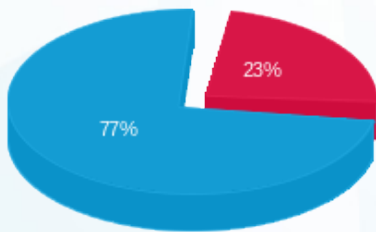

02/05/24 תאריך הפקה:
30/04/24 תאריך קריאה נוכחית:
01/04/24 תאריך קריאה קודמת:

שם דייר: פוקס
שם אתר: קניון הכיכר

לקוח/ה נכבד/ה, אנו מתכבדים להגיש את חישוב צריכת החשמל לתקופה 01/04/24 - 30/04/24:

פוקס - 11 - 13044113(3x400)

סוג תעריף	סוג צריכה	קריאה קודמת	קריאה נוכחית	סה"כ צריכה בקוט"ש	מחיר לקוט"ש בא"ג	סה"כ לתשלום
פרטי חשבון עבור תאריכים:						
777	פסגה	01/04/24	30/04/24	3,386.40	39.61	1,341.35 ₪
778	גבע	44,288.80	44,288.80	0.00	39.61	0.00 ₪
779	שפל	238,005.20	250,610.00	12,604.80	35.26	4,444.45 ₪

סה"כ לדייר:

פסגה	גבע	שפל	סה"כ	שיא ביקוש
3,386.40	0.00	12,604.80	15,991.20	72.06
1,341.35 ₪	0.00 ₪	4,444.45 ₪	5,785.81 ₪	

סה"כ צריכה
סה"כ לתשלום

226.74 ₪	תשלום קבוע	
81.21 ₪	תשלום עבור גודל חיבור בKVA (3x400)	
6,093.76 ₪	סה"כ לתשלום	לא כולל מע"מ

התפלגות חיוב בש"ח לפי תע"ז