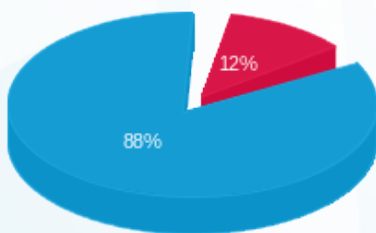

סה"כ לדייר:

פסגה	גבע	שפל	סה"כ	שיא ביקוש
2,241.60	0.00	19,344.00	21,585.60	87.60
₪ 887.90	₪ 0.00	₪ 6,820.69	₪ 7,708.59	

סה"כ צריכה

סה"כ לתשלום

226.74 ₪	תשלום קבוע	
121.82 ₪	תשלום עבור גודל חיבור בKVA (3x600)	
8,057.15 ₪	סה"כ לתשלום	לא כולל מע"מ

התפלגות חיוב בש"ח לפי תעו"ז

- פסגה (₪ 887.90) 88%
- גבע (₪ 0.00) 12%
- שפל (₪ 6,820.69) 0%

הסטוריית צריכה בקוט"ש