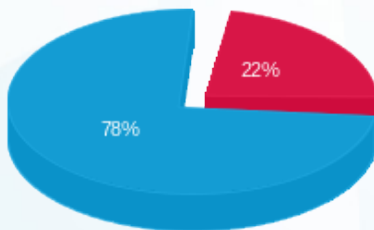

02/05/24 תאריך הפקה:
30/04/24 תאריך קריאה נוכחית:
01/04/24 תאריך קריאה קודמת:

שם דייר: קרטס
שם אתר: קניון הכיכר

לקוח/ה נכבד/ה, אנו מתכבדים להגיש את חישוב צריכת החשמל לתקופה 30/04/24 - 01/04/24:

קרטס - 9 - 18029659 (3x50)

סוג תעריף	סוג צריכה	קריאה קודמת	קריאה נוכחית	סה"כ צריכה בקוט"ש	מחיר לקוט"ש בא"ג	סה"כ לתשלום
פרטי חשבון עבור תאריכים:						
777	פסגה	01/04/24	30/04/24	357.90	39.61	141.76 ₪
778	גבע	4,812.35	4,812.35	0.00	39.61	0.00 ₪
779	שפל	28,215.25	29,616.25	1,401.00	35.26	493.99 ₪

סה"כ לדייר:

פסגה	גבע	שפל	סה"כ	שיא ביקוש
357.90	0.00	1,401.00	1,758.90	9.02
141.76 ₪	0.00 ₪	493.99 ₪	635.76 ₪	

סה"כ צריכה
סה"כ לתשלום

226.74 ₪	תשלום קבוע	
10.15 ₪	תשלום עבור גודל חיבור בKVA (3x50)	
872.65 ₪	סה"כ לתשלום	לא כולל מע"מ

התפלגות חיוב בש"ח לפי תעו"ז