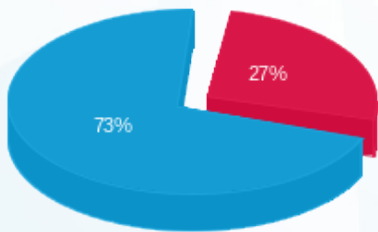

02/05/24 תאריך הפקה:
30/04/24 תאריך קריאה נוכחית:
01/04/24 תאריך קריאה קודמת:

שם דייר: A60 - H&M
שם אתר: עזריאלי רמלה

לקוח/ה נכבד/ה, אנו מתכבדים להגיש את חישוב צריכת החשמל לתקופה 01/04/24 - 30/04/24:

10 - 13044070 (3x630)

סוג תעריף	סוג צריכה	קריאה קודמת	קריאה נוכחית	סה"כ צריכה בקוט"ש	מחיר לקוט"ש בא"ג	סה"כ לתשלום
		01/04/24	30/04/24			
777	פסגה	1,320,493.20	1,324,444.20	3,951.00	39.61	1,564.99 ₪
778	גבע	532,065.00	532,065.00	0.00	39.61	0.00 ₪
779	שפל	958,783.20	971,038.20	12,255.00	35.26	4,321.11 ₪

סה"כ לדייר:

פסגה	גבע	שפל	סה"כ	שיא ביקוש
3,951.00	0.00	12,255.00	16,206.00	53.67
1,564.99 ₪	0.00 ₪	4,321.11 ₪	5,886.10 ₪	

סה"כ צריכה
סה"כ לתשלום

226.74 ₪	תשלום קבוע	
127.91 ₪	תשלום עבור גודל חיבור ב KVA (3x630)	
6,240.75 ₪	סה"כ לתשלום	לא כולל מע"מ

התפלגות חיוב בש"ח לפי תעו"ז